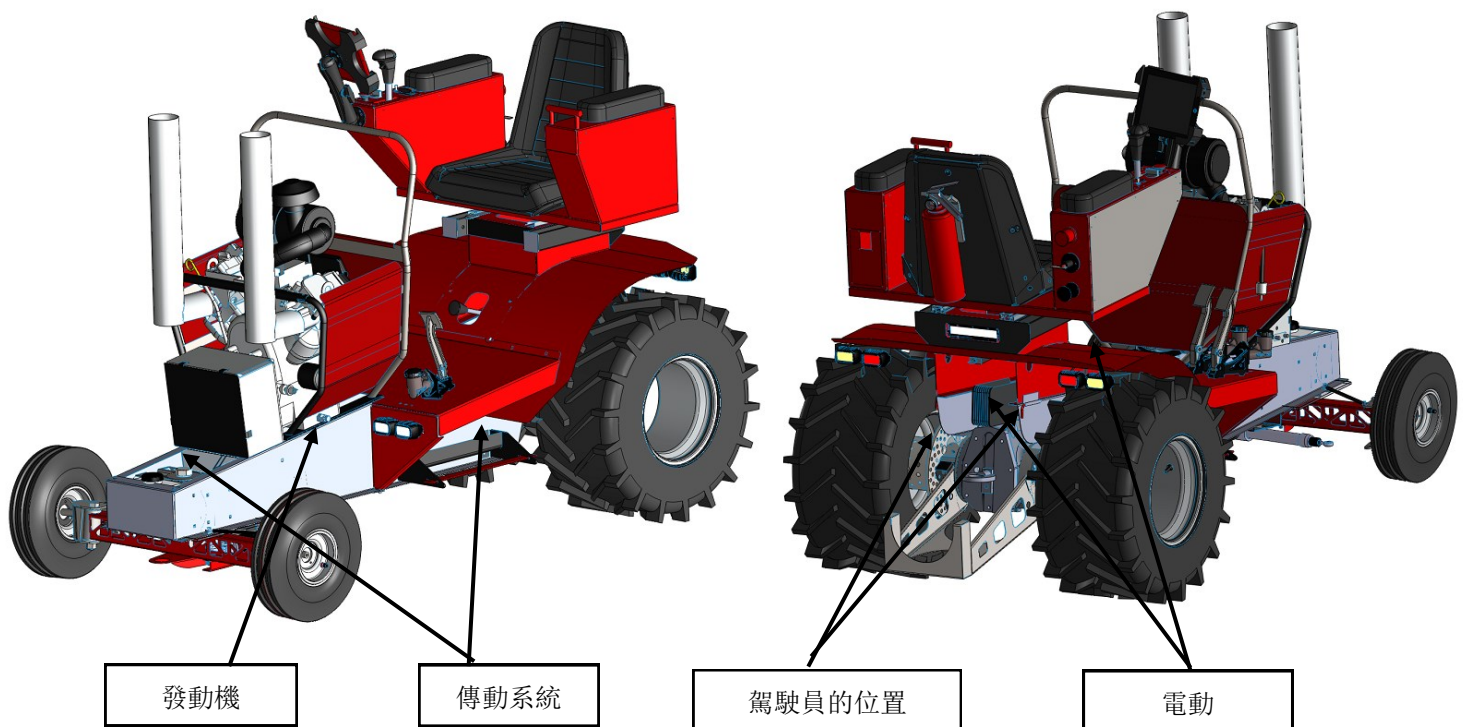

快速組裝和拆卸

為了使維修的拖拉機的傳動系統和其他組件更容易的所有者/經營者，七葉樹拖輪服務中心和經銷商的維修中心進行日常維護，而不是日常維護上的拖拉機。快速組裝和拆卸系統位於整個拖拉機在特定的位置。下面的數字可以看出，在這些快速組

裝和拆卸的確切位置。

快速組裝和拆卸系統的更多信息，請參閱七葉樹普勒的網站：
<http://buckeyepullers.org.ohio-state.edu/>