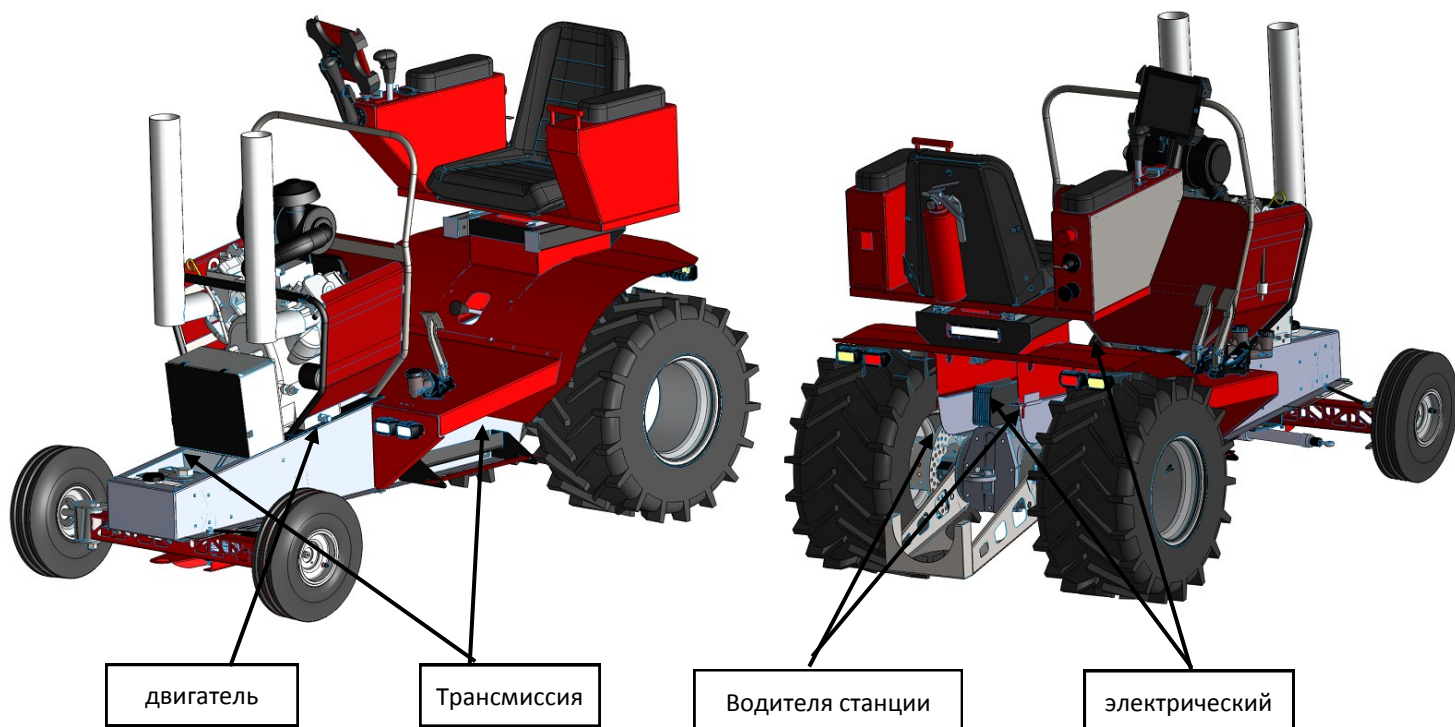

Быстрый монтаж и демонтаж

Для того, чтобы обслуживание в трансмиссии и других узлов трактора проще для владельца / оператора, Бакай Съемник сервисных центров и обслуживания дилера центров для выполнения регламентных работ и не так регламентных работ на тракторе. Быстрый монтаж и демонтаж системы, расположенных в определенных местах по всему трактору. Точное местоположение этих быструю сборку и разборку можно увидеть на рисунках ниже.

Для получения дополнительной информации о быстрой сборке и разборки системы, пожалуйста, обратитесь на сайт Бакай Пуллера:
<http://buckeyepullers.org.ohio-state.edu/>